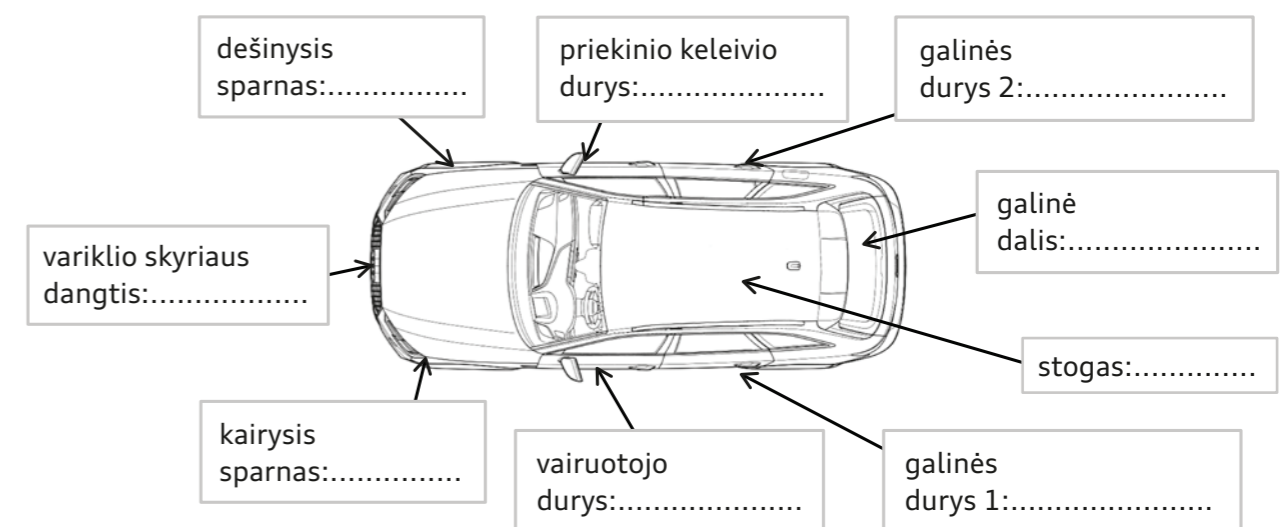

Baigtinė patikra

- ☐ Navigacijos sistema ir telefonas grąžinti į pradinį nustatymus
- ☐ Naudojimosi instrukcija, radijo sistemos kortelė ir komponentų, kurie turi būti registruojami, dokumentacija yra
- ☐ Klaidos nuskaitytos ir ištrintos
- ☐ Atidarytų dirbtuvių užsakymų nėra

Specialioji įranga

- ☐ Sėdynių šildymas funkcionuoja
- ☐ Signalizacija funkcionuoja
- ☐ Stoglangis funkcionuoja
- ☐ Autonominis šildymas funkcionuoja
- ☐ Slėgio padangose kontrolės sistema funkcionuoja
- ☐ PDC sistema funkcionuoja
- ☐ Sėdynių kondicionavimas funkcionuoja
- ☐ Elektra valdomas galinis dangtis funkcionuoja
- ☐ Adaptyvios šviesos funkcionuoja
- ☐ Komfortiškas raktas funkcionuoja
- ☐ Adaptyvi pneumatinė pakaba funkcionuoja
- ☐ Sėdynė su atmintimi funkcionuoja
- ☐ Bluetooth® paruošimas mobiliam telefonui funkcionuoja
- ☐ Audi muzikos sąsaja funkcionuoja
- ☐ Automatinis atstumo reguliavimas funkcionuoja
- ☐ „Audi Side Assist“ sistema funkcionuoja
- ☐ „Audi Lane Assist“ sistema funkcionuoja
- ☐ Veidrodžių nustatymas elektra funkcionuoja
- ☐ Sudedamasis kabrioletų stogas funkcionuoja
- ☐ Automobilio kompiuteris funkcionuoja
- ☐ Daugiafunkcis vairas funkcionuoja
- ☐ Navigacijos sistema funkcionuoja
- ☐ Priekinių žibintų valymas funkcionuoja
- ☐ Dažų dangos sluoksnio matavimas

Automobilio markė

Rida (km)

Automobilio modelis

Automobilio identifikavimo numeris (VIN)

Serviso vadovo pavardė / parašas

Visi šio sąrašo punktai buvo žymimi prie šio automobilio.

Patikrą atlikusio mechaniko pavardė / parašas

*) Amžių atitinkantis susidėvėjimas nelaikomas pažeidimu; pažeidimas nematomas