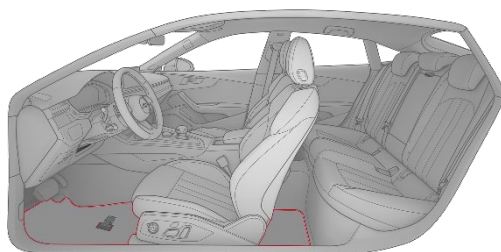

Cenas EUR ar PVN 21%

Kods	A4 A4 Avant	A4 allroad quattro	S4 S4 Avant	RS 4 Avant
YTU	-	-	-	747

Audi exclusive paklājiņi ar RS logotipu

- melni paklājiņi ar RS izšuvumu uz priekšējiem paklājiņiem
- apmaļu, līniju un šuvju krāsas izvēle no Audi exclusive pamatkrāsu un akcenta krāsu klāsta: Alabaster balta, Cognac, Diamond sudraba, Havana brūna, Jet pelēka, Crimson sarkana, Ocean zila, melna, Alaska zila, Calendula dzeltena, Iguana zaļa