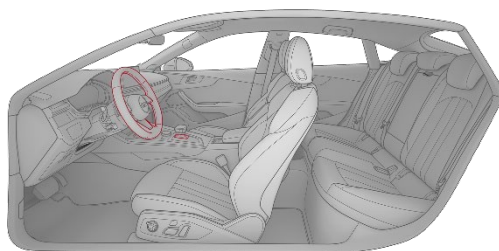

Cenas EUR ar PVN 21%

Kods	A4 A4 Avant	A4 allroad quattro	S4 S4 Avant	RS 4 Avant
YVQ	1.076	1.076	1.076	1.076

Audi exclusive vadības ierīces Alcantara melnā krāsā

- stūre un pārnesumu pārslēga uzgalis ar Alcantara apdari melnā krāsā, kulise ar ādas apdari melnā krāsā
- šuvju krāsas izvēle no Audi exclusive pamatkrāsu un akcenta krāsu klāsta: Alabaster balta, Cognac brūna, Diamond sudraba, Havana brūna, Jet pelēka, Crimson sarkana, Ocean zila, melna, Alaska zila, Calendula dzeltena, Iguana zaļa