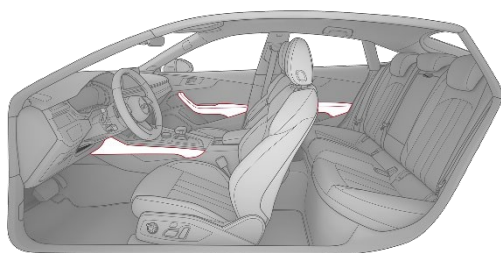

Cenas EUR ar PVN 21%

	Kods	A4 A4 Avant	A4 allroad quattro	S4 S4 Avant	RS 4 Avant
Audi exclusive papildu ādas apšuvums un apdare • durvju roku balstu un viduskonsoles sānu apdare no smalkas Nappa ādas • ādas un šuvju krāsas izvēle no Audi exclusive pamatkrāsu klāsta: Alabaster balta, Cognac, Diamond sudraba, Havana brūna, Jet pelēka, Crimson sarkana, Ocean zila, melna • papildus iespējams izvēlēties šuvju krāsu arī no Audi exclusive akcenta krāsu klāsta: Alaska zila, Calendula dzeltena, Iguana zaļa	YSI	1.132	1.132	1.132	1.132