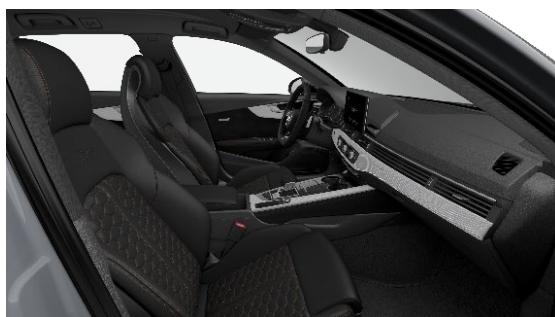

Cenas EUR ar PVN 21%

Kods

A4  
A4 Avant

A4 allroad quattro

S4  
S4 Avant

RS 4 Avant

- salons (YVH):
- sporta sēdekļiem plus, priekšā:
- sēdekļu apšuvums, galvas balsti, vidējais roku balsts, durvju roku balsti un viduskonsoles sāni ar ādas apdari melnā krāsā ar kontrastējošām spīdīgas vara krāsas šuvēm
- sēdekļu centra paneļi ar smalkas Nappa ādas apdari, melnā krāsā ar šūnu rakstu un kontrastējošām spīdīgas vara krāsas šuvēm
- RS emblēmas uz priekšējo sēdekļu atzveltnēm
- Dinamica mikrošķiedras durvju apdares ieliktņi melnā krāsā
- RS ādas stūre ar trīs spieķu dizainu, ar daudzfunkciju slēdžiem plus un apsildi, melnā krāsā, ar kontrastējošām spīdīgas vara krāsas šuvēm
- pārnesumu pārslēga rokturis un kulise ar ādas apdari, melnā krāsā ar kontrastējošām spīdīgas vara krāsas šuvēm
- paklājiņi melnā krāsā ar melnas krāsas līnijām un apmalēm un kontrastējošām spīdīgas vara krāsas šuvēm