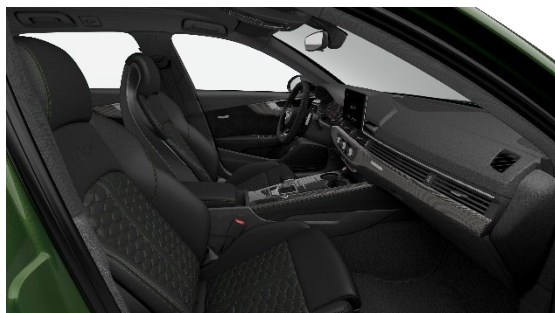

Cenas EUR ar PVN 21%

Audi exclusive melnas-Sonoma zaļas krāsas dizaina paka

- priekšējiem sporta sēdekļiem plus: sēdekļu apšuvums, galvas balsti, vidējais roku balsts, durvju roku balsti un viduskonsoles sāni ar ādas apdari melnā krāsā ar kontrastējošām Sonoma zaļas krāsas šuvēm
- sēdekļu centra paneļi ar smalkas Nappa ādas apdari, melnā krāsā ar šūnu rakstu Sonoma zaļā krāsā
- Dinamica mikrošķiedras durvju apdares ieliktņi melnā krāsā
- stūre, pārnese un pārslēga rokturis un kulise ar ādas apdari, melnā krāsā ar kontrastējošām Sonoma zaļas krāsas šuvēm
- paklājiņi melnā krāsā ar melnas krāsas līnijām un apmalēm, un kontrastējošām Sonoma zaļas krāsas šuvēm

Kods	A4 A4 Avant	A4 allroad quattro	S4 S4 Avant	RS 4 Avant
YVA	-	-	-	3.940