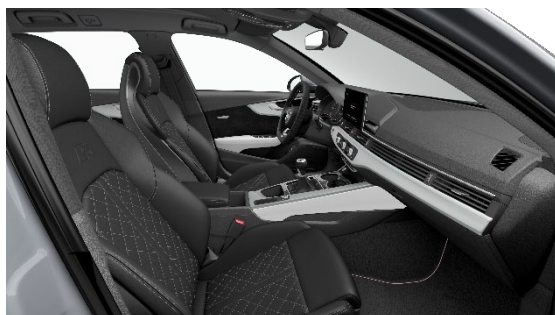

Cenas EUR ar PVN 21%

	Kods	A4 A4 Avant	A4 allroad quattro	S4 S4 Avant	RS 4 Avant
Audi exclusive papildu ādas apšuvums un apdare • durvju roku balstu un viduskonsoles sānu apdare no smalkas Nappa ādas • ādas un šuvju krāsas izvēle no Audi exclusive pamatkrāsu klāsta: Alabaster balta, Cognac, Diamond sudraba, Havana brūna, Jet pelēka, Crimson sarkana, Ocean zila, melna • papildus iespējams izvēlēties šuvju krāsu arī no Audi exclusive akcenta krāsu klāsta: Alaska zila, Calendula dzeltena, Iguana zaļa	YSI	1.132	1.132	1.132	1.132