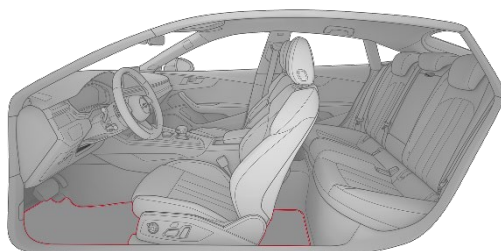

Cenas EUR ar PVN 21%

Kods	A4 A4 Avant	A4 allroad quattro	S4 S4 Avant	RS 4 Avant
YSR	453	453	453	453

Audi exclusive paklājiņi

- paklājiņi melnā krāsā
- apmaļu, līniju un šuvju krāsas izvēle no Audi exclusive galveno un akcenta krāsu klāsta: Alabaster balta, Cognac, Diamond sudraba, Havana brūna, Jet pelēka, Crimson sarkana, Ocean zila, melna, Alaska zila, Calendula dzeltena, Iguana zaļa