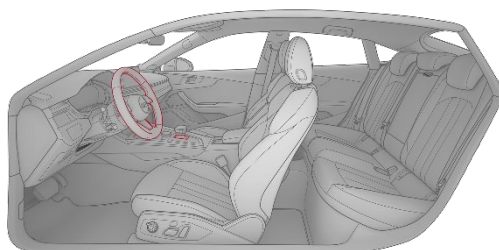

Cenas EUR ar PVN 21%

Kods	A4 A4 Avant	A4 allroad quattro	S4 S4 Avant	RS 4 Avant
YVU	849	849	906	906

Audi exclusive vadības ierīces ar ādas apdari melnā krāsā

- stūre un pārnesumkārbas sviras rokturis ar ādas apdari melnā krāsā, Audi exclusive
- šuvju krāsas izvēle no Audi exclusive pamatkrāsu un akcenta krāsu klāsta: Alabaster balta, Cognac, Diamond sudraba, Havana brūna, Jet pelēka, Crimson sarkana, Ocean zila, melna, Ālaska zila, Calendula dzeltena, Iguana zaļa