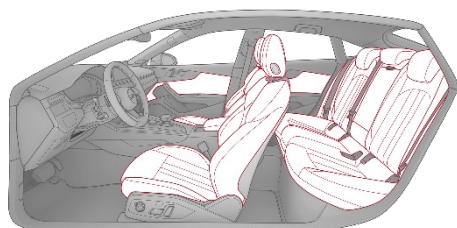

Cenas EUR ar PVN 21%

Audi exclusive smalkas ādas apšuvums un apdare

- sēdekļu centrālie paneļi, sēdekļu sānu spilveni, galvas balsti un centrālais roku balsts priekšā no smalkas Nappa ādas
- Dinamica mikrošķiedras durvju apdares ieliktņi
- ādas, Dinamica un šuvju krāsas izvēle no Audi exclusive pamatkrāsu klāsta: Alabaster balta, Cognac, Diamond sudraba, Havana brūna, Jet pelēka, Crimson sarkana, Ocean zila, melna
- papildus iespējams izvēlēties ādas krāsu no standarta krāsu klāsta
- papildus iespējams izvēlēties šuvju krāsu arī no Audi exclusive akcenta krāsu klāsta: Alaska zila, Calendula dzeltena, Iguana zaļa

Kods	A5 Sportback	S5 Coupé S5 Sportback	RS 5 Coupé RS 5 Sportback
YS1	3.566	3.566	3.566