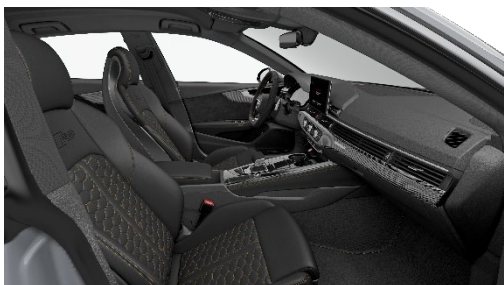

S5 Coupé  
S5 Sportback

RS 5 Coupé  
RS 5 Sportback

- salons (YVH):
- sporta sēdekļiem plus, priekšā:
- sēdekļu apšuvums, galvas balsti, vidējais roku balsts, durvju roku balsti un viduskonsoles sāni ar ādas apdari melnā krāsā ar kontrastējošām spīdīgas vara krāsas šuvēm
- sēdekļu centra paneli ar smalkas Nappa ādas apdari, melnā krāsā ar šūnu rakstu un kontrastējošām spīdīgas vara krāsas šuvēm
- RS emblēmas uz priekšējo sēdekļu atzveltnēm
- Dinamica mikrošķiedras durvju apdares ieliktni melnā krāsā
- RS ādas stūre ar trīs spieķu dizainu, ar daudzfunkciju slēdžiem plus un apsildi, melnā krāsā, ar kontrastējošām spīdīgas vara krāsas šuvēm
- pārnesumu pārslēga rokturis un kulise ar ādas apdari, melnā krāsā ar kontrastējošām spīdīgas vara krāsas šuvēm
- paklājiņi melnā krāsā ar melnas krāsas līnijām un apmalēm un kontrastējošām spīdīgas vara krāsas šuvēm