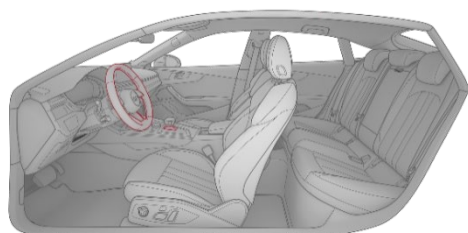

Cenas EUR ar PVN 21%

**Audi exclusive vadības ierīces
ar ādas apdari melnā krāsā**

- stūre, pārnesumu pārslēga uzgalis un kulise ar ādas apdari melnā krāsā, Audi exclusive.
- šuvju krāsas izvēle no Audi exclusive pamatkrāsu, akcenta krāsu un papildkrāsu klāsta:
  Alabaster balta, Cognac, Diamond sudraba, Havana brūna, Jet pelēka, Crimson sarkana, Ocean zila, melna, Alaska zila, Calendula dzeltena, Iguana zaļa

Kods	A5 Sportback	S5 Coupé S5 Sportback	RS 5 Coupé RS 5 Sportback
YVU	906	906	906