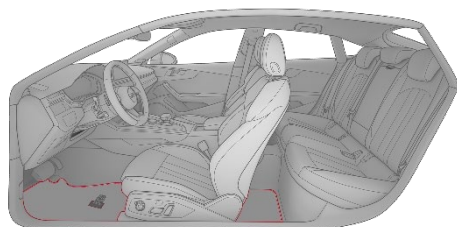

Cenas EUR ar PVN 21%

Audi exclusive paklājiņi ar RS logotipu

- melni paklājiņi ar RS izšuvumu uz priekšējiem paklājiņiem
- apmaļu, līniju un šuvju krāsas izvēle no Audi exclusive pamatkrāsas un akcenta krāsas klāsta: Alabaster balta, Cognac, Diamond sudraba, Havana brūna, Jet pelēka, Crimson sarkana, Ocean zila, melna, Alaska zila, Calendula dzeltena, Iguana zaļa

	Kods	A5 Sportback	S5 Coupé S5 Sportback	RS 5 Coupé RS 5 Sportback
Audi exclusive paklājiņi ar RS logotipu	YTU	-	-	747