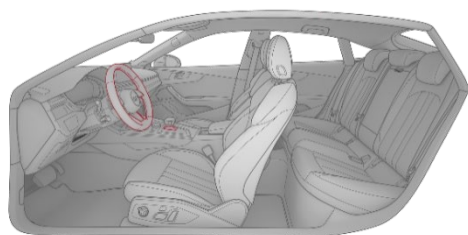

Cenas EUR ar PVN 21%

**Audi exclusive vadības ierīces
Alcantara melnā krāsā**

- stūre, pārnesumkārbas sviras rokturis un kulise ar Alcantara apdari melnā krāsā, Audi exclusive.
- šuvju krāsas izvēle no Audi exclusive pamatkrāsu un akcenta krāsu klāsta: Alabaster balta, Cognac brūna, Diamond sudraba, Havana brūna, Jet pelēka, Crimson sarkana, Ocean zila, melna, Alaska zila, Calendula dzeltena, Iguana zaļa

Kods	A5 Sportback	S5 Coupé S5 Sportback	RS 5 Coupé RS 5 Sportback
YVQ	1.076	1.076	1.076