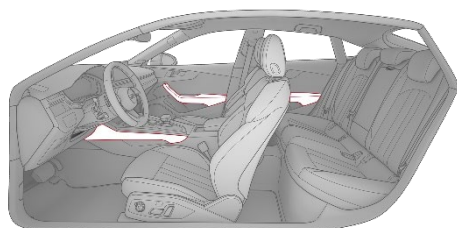

Cenas EUR ar PVN 21%

Audi exclusive papildu ādas apšuvums un apdare

- durvju roku balstu un viduskonsoles sānu apdare no smalkas Nappa ādas
- ādas un šuvju krāsas izvēle no Audi exclusive pamatkrāsu klāsta: Alabaster balta, Cognac, Diamond sudraba, Havana brūna, Jet pelēka, Crimson sarkana, Ocean zila, melna
- papildus iespējams izvēlēties šuvju krāsu arī no Audi exclusive akcenta krāsu klāsta: Alaska zila, Calendula dzeltena, Iguana zaļa

	Kods	A5 Sportback	S5 Coupé S5 Sportback	RS 5 Coupé RS 5 Sportback
Audi exclusive papildu ādas apšuvums un apdare • durvju roku balstu un viduskonsoles sānu apdare no smalkas Nappa ādas • ādas un šuvju krāsas izvēle no Audi exclusive pamatkrāsu klāsta: Alabaster balta, Cognac, Diamond sudraba, Havana brūna, Jet pelēka, Crimson sarkana, Ocean zila, melna • papildus iespējams izvēlēties šuvju krāsu arī no Audi exclusive akcenta krāsu klāsta: Alaska zila, Calendula dzeltena, Iguana zaļa	YSI	1.132	1.132	1.132