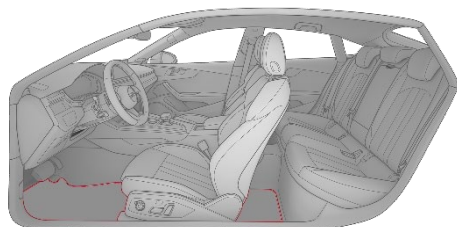

Cenas EUR ar PVN 21%

Audi exclusive paklājiņi

- paklājiņi melnā krāsā
- apmaļu, līniju un šuvju krāsas izvēle no Audi exclusive galveno un akcenta krāsu klāsta: Alabaster balta, Cognac, Diamond sudraba, Havana brūna, Jet pelēka, Crimson sarkana, Ocean zila, melna, Alaska zila, Calendula dzeltena, Iguana zaļa

Kods	A5 Sportback	S5 Coupé S5 Sportback	RS 5 Coupé RS 5 Sportback
YSR	453	453	453