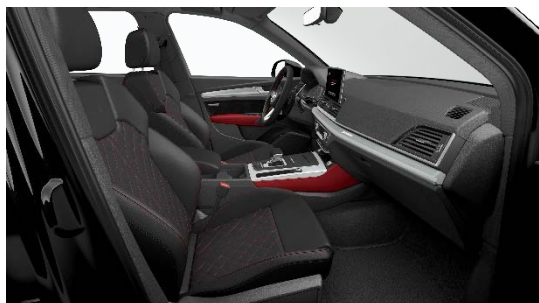

Cenas EUR ar PVN 21%

Audi exclusive papildu ādas apšuvums un apdare

- durvju roku balstu un viduskonsoles sānu apdare no smalkas Nappa ādas
- ādas un šuvju krāsas izvēle no Audi exclusive pamatkrāsu klāsta: Alabaster balta, Cognac, Diamond sudraba, Havana brūna, Jet pelēka, Crimson sarkana, Ocean zila, melna
- papildus iespējams izvēlēties šuvju krāsu arī no Audi exclusive akcenta krāsu klāsta: Alaska zila, Calendula dzeltena, Iguana zaļa

Kods

Q5
Q5 Sportback

SQ5
SQ5 Sportback

YSI

1.132

1.132