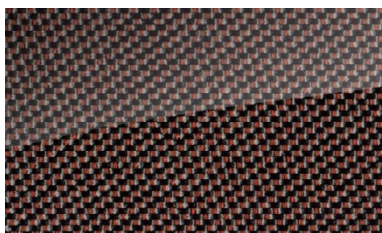

- instrumentu panelim, durvju apdarei un viduskonsolei