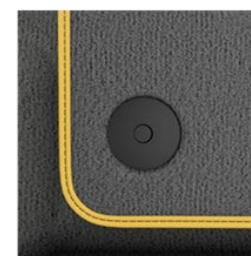

Calendula yellow