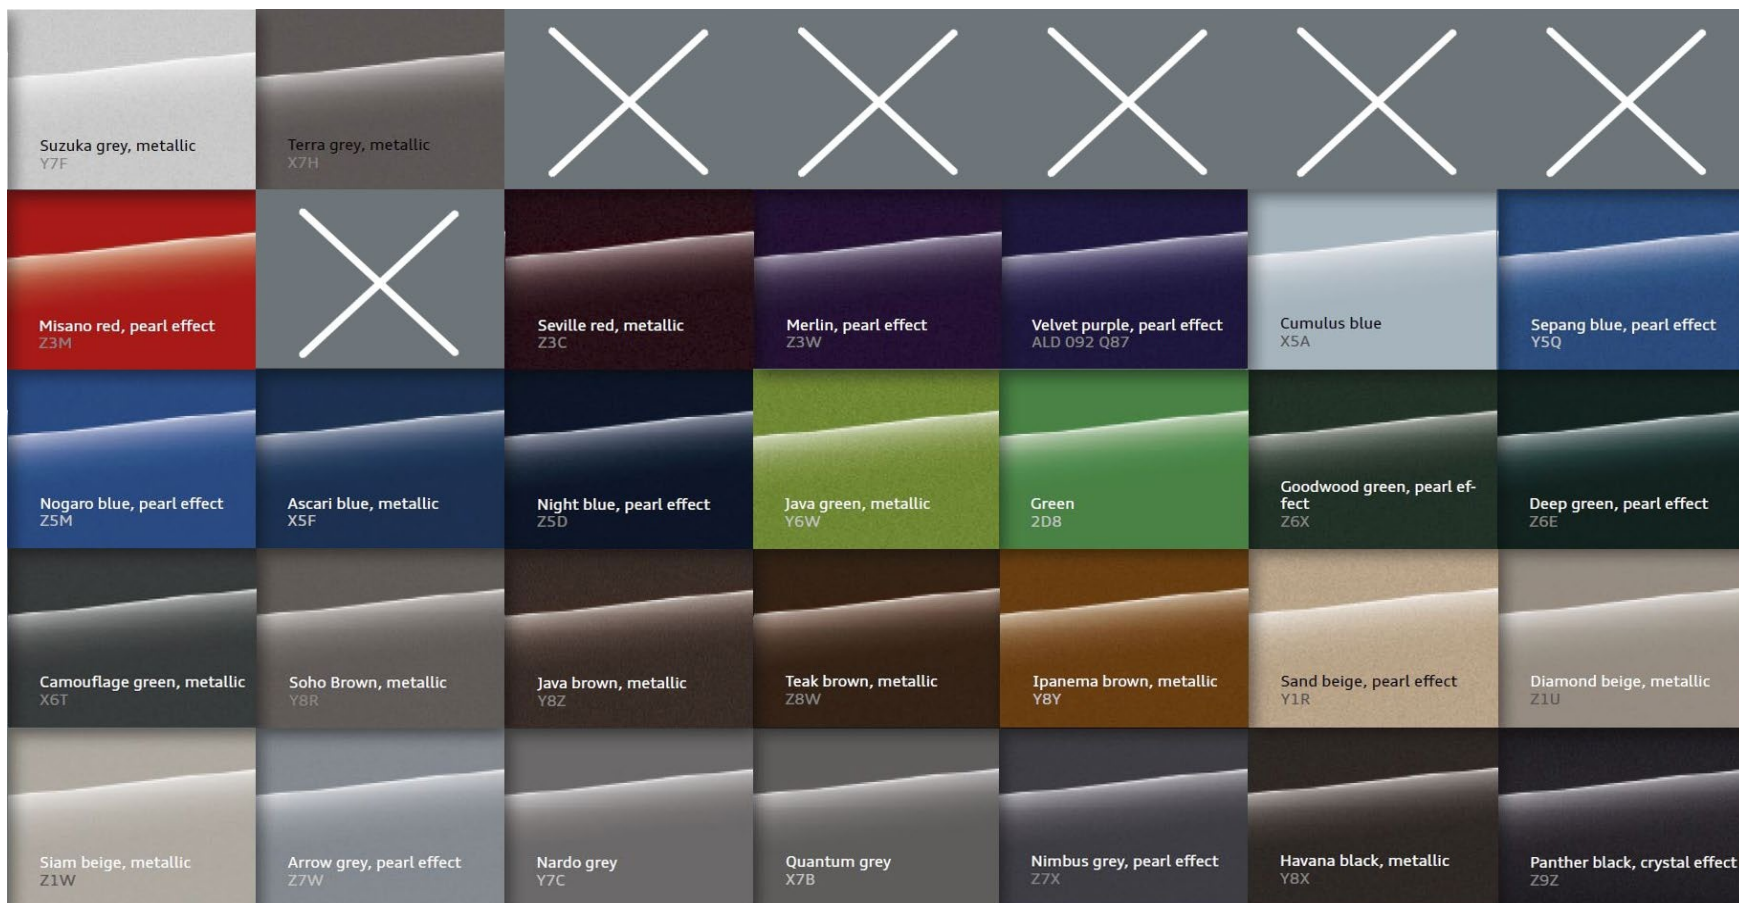

Audi Q5

Audi exclusive cenu lapa 2023
Q5 | Q5 Sportback
SQ5 | SQ5 Sportback

Q0Q0

Audi exclusive Individuālās krāsas

Krāsas, kas nav pieejamas
šajā produktu klāstā

- Tango sarkana, metāliska
- Catalunya sarkana, metāliska
- Coral oranža, metāliska
- Samoa oranža, metāliska
- Vegas dzeltēna
- Citrus dzeltēna

Šeit norādītās individuālās krāsas ir Audi pārbaudītas un apstiprinātas šim modeļu klāstam.
Tā ir tikai neliela daļa no mūsu piedāvājuma. Plašāka krāsu un variantu izvēle ir pieejama pēc pasūtījuma.

Audi exclusive individuāla zaļa krāsa (2D8), **Audi Sport** diski, 5 dubultspieķu modulis, pelēki ieliktni ar matētu struktūru (CM8)

- Alcantara mikrošķiedra: iespējams izvēlēties krāsu no Audi exclusive pamatkrāsu klāsta (izņemot Crimson sarkanu)
- pamatkrāsas var izmantot arī kā kontrasta krāsas apmalēm un šuvēm

Alabaster white

ar kontrastējošām šuvēm