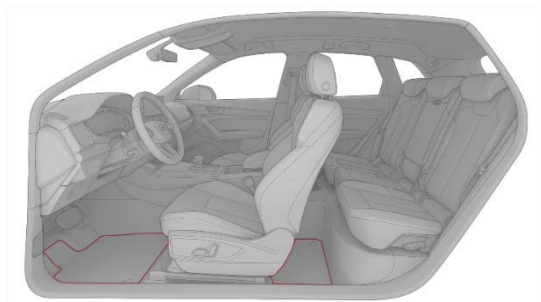

SQ5
SQ5 Sportback

YTE

1.698

1.698

Cenas EUR ar PVN 21%

Audi exclusive paklājiņi

- paklāji melnā krāsā
- apmaļēm un šuvēm krāsas izvēle no Audi exclusive galveno un akcenta krāsu klāsta: Alabaster balta, Diamond sudraba, Ocean zila, Jet pelēka, Cognac, Havana brūna, Crimson sarkana, melna, Calendula dzeltena, Alaska zila, Iguana zaļa