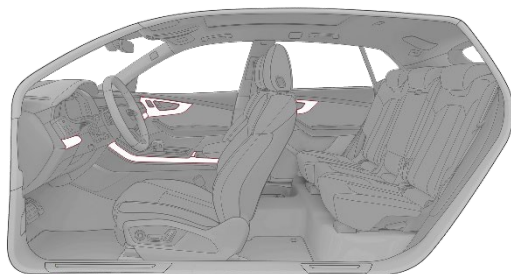

Cenas EUR ar PVN 21%

Kods	Q8	SQ8	RS Q8
YTA	1.811	1.811	1.811

Audi exclusive koka ielaidumi

- priekšējam panelim, durvju apdarei un viduskonsolei