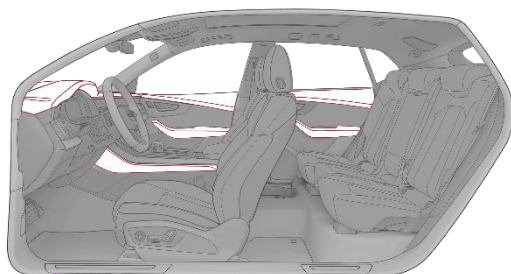

Cenas EUR ar PVN 21%

	Kods	Q8	SQ8	RS Q8
Audi exclusive salona papildelementi no ādas - instrumentu paneļa augšdaļa, ieskaitot attēla projicēšanas vadītāja acu priekšā displeju (ja ir pasūtīts), durvju roku balstus, viduskonsoles apdari un durvju sliedes no smalkas Nappa ādas - iespēja izvēlēties instrumentu paneļa augšdaļas un durvju sliežu krāsu no Audi exclusive ādas krāsu klāsta: Baikal zila, Granite pelēka, Habano brūna, Jet pelēka, Crimson sarkana, Ocean zila un melna - instrumentu paneļa augšdaļas šuvju un durvju sliežu krāsas izvēle no Audi exclusive pamata, papildu un akcenta krāsu klāsta: Alabaster balta, Cognac brūna, Diamond sudraba, Havana brūna, Jet pelēka, Crimson sarkana, Ocean zila, melna, Baikal zila, Granite pelēka, Habano brūna, Alaska zila, Calendula dzeltena, Iguana zaļa - durvju roku balstu un viduskonsoles ādas apdares un šuvju krāsas izvēle no Audi exclusive pamatkrāsu klāsta: Alabaster balta, Cognac brūna, Diamond sudraba, Havana brūna, Jet pelēka, Crimson sarkana, Ocean zila, melna - papildus iespējams izvēlēties šuvju krāsu arī no Audi exclusive akcenta krāsām: Alaska zila, Calendula dzeltena, Iguana zaļa - durvju apdares un instrumentu paneļa augšdaļas stiprinājumu krāsa ir pieskaņota izvēlētajai salona aprikojuma krāsai	YSJ	3.170	3.170	3.170

Audi exclusive salona papildelementi no ādas