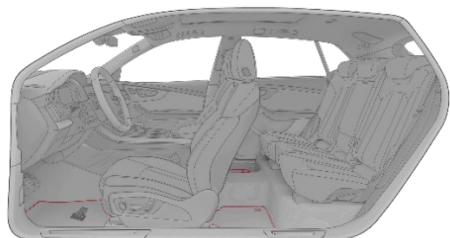

Cenas EUR ar PVN 21%

Kods	Q8	SQ8	RS Q8
YTU	-	-	781

Audi exclusive paklājiņi ar RS logotipu

- paklājiņi velūra, melnā krāsā, ar izšuvumu uz priekšējiem paklājiņiem
- apmaļu, līniju un šuvju krāsas izvēle no Audi exclusive pamatkrāsu un akcenta krāsu klāsta: Alabaster balta, Cognac brūna, Diamond sudraba, Havana brūna, Jet pelēka, Crimson sarkana, Ocean zila, melna, Alaska zila, Calendula dzeltena, Iguana zaļa