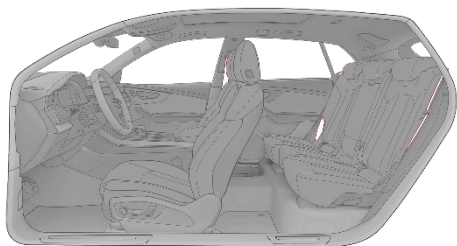

Cenas EUR ar PVN 21%

Kods	Q8	SQ8	RS Q8
YTQ	1.698	1.698	1.698

**Audi exclusive drošības jostas
melnā krāsā ar krāsainu malu**

- melno drošības jostu apmales krāsas izvēle no Audi exclusive akcenta krāsām: Alaska zila, Calendula dzeltena un Iguana zaļa
- piezīme: aizmugurējā vidējā drošības josta vienmēr ir pilnībā melna