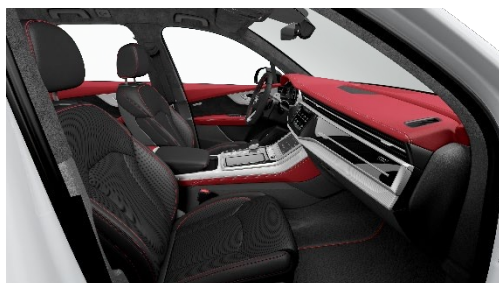

Cenas EUR ar PVN 21%

	Kods	Q8	SQ8	RS Q8
Audi exclusive salona papildelementi no ādas - instrumentu paneļa augšdaļa, ieskaitot attēla projicēšanas vadītāja acu priekšā displeju (ja ir pasūtīts), durvju roku balstus, viduskonsoles apdari un durvju sliedes no smalkas Nappa ādas - iespēja izvēlēties instrumentu paneļa augšdaļas un durvju sliežu krāsu no Audi exclusive ādas krāsu klāsta: Baikal zila, Granite pelēka, Habano brūna, Jet pelēka, Crimson sarkana, Ocean zila un melna - instrumentu paneļa augšdaļas šuvju un durvju sliežu krāsas izvēle no Audi exclusive pamata, papildu un akcenta krāsu klāsta: Alabaster balta, Cognac brūna, Diamond sudraba, Havana brūna, Jet pelēka, Crimson sarkana, Ocean zila, melna, Baikal zila, Granite pelēka, Habano brūna, Alaska zila, Calendula dzeltena, Iguana zaļa - durvju roku balstu un viduskonsoles ādas apdares un šuvju krāsas izvēle no Audi exclusive pamatkrāsu klāsta: Alabaster balta, Cognac brūna, Diamond sudraba, Havana brūna, Jet pelēka, Crimson sarkana, Ocean zila, melna - papildus iespējams izvēlēties šuvju krāsu arī no Audi exclusive akcenta krāsām: Alaska zila, Calendula dzeltena, Iguana zaļa - durvju apdares un instrumentu paneļa augšdaļas stiprinājumu krāsa ir pieskaņota izvēlētajai salona aprikojuma krāsai	YSJ	3.170	3.170	3.170

Audi exclusive salona papildelementi no ādas