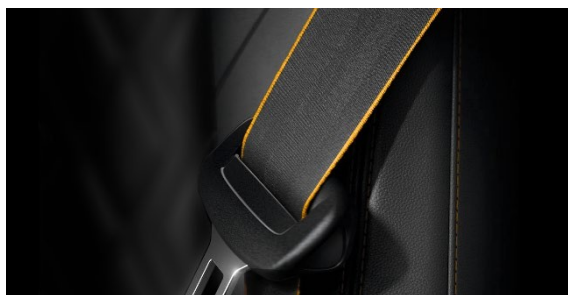

Cenas EUR ar PVN 21%

Kods	Q8	SQ8	RS Q8
YTQ	1.698	1.698	1.698

**Audi exclusive drošības jostas
melnā krāsā ar krāsainu malu**

- melno drošības jostu apmales krāsas izvēle no Audi exclusive akcenta krāsām: Alaska zila, Calendula dzeltena un Iguana zaļa
- piezīme: aizmugurējā vidējā drošības josta vienmēr ir pilnībā melna