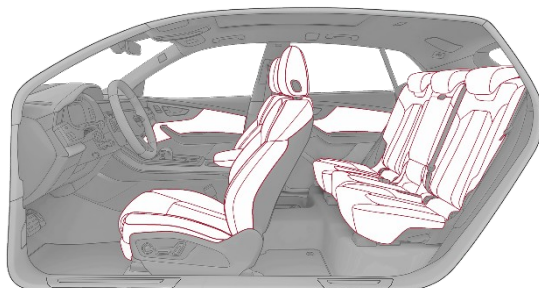

Cenas EUR ar PVN 21%

Kods	Q8	SQ8	RS Q8
YZ1	4.472	4.472	4.472

Audi exclusive Valcona ādas apšuvums un apdare