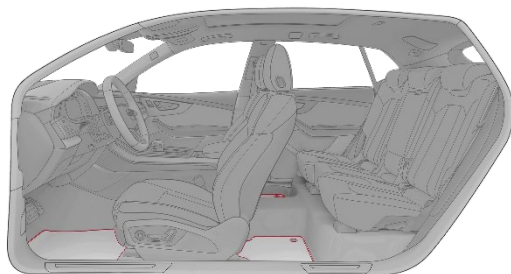

Cenas EUR ar PVN 21%

Kods	Q8	SQ8	RS Q8
YSR	487	487	487

Audi exclusive paklājiņi

- paklājiņi melnā krāsā
- apmaļu, līniju un šuvju krāsas izvēle no Audi exclusive galveno un akcenta krāsu klāsta: Alabaster balta, Cognac brūna, Diamond sudraba, Havana brūna, Jet pelēka, Crimson sarkana, Ocean zila, melna, Alaska zila, Calendula dzeltena, Iguana zaļa