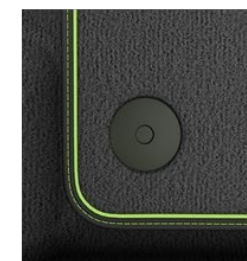

- instrumentu paneļa augšdaļai, vadības ierīcēm, durvju slidei un attiecīgajām šuvēm
- arī instrumentu paneļa augšdaļa un durvju slides Jet pelēkā, Crimson sarkanā, Ocean zilā vai melnā krāsā

Habano brown

Audi exclusive akcenta krāsas

- apmalēm, līnijām un šuvēm

Alaska blue

Calendula yellow

Iguana green

Audi exclusive ādas apšuvums un apdare (YZ1) ar Valcona ādas sēdekļiem Alabaster baltā-Cognac brūnā krāsā ar melnām šuvēm un durvju apdares ieliktni mikrošķiedras Dinamica Alabaster baltā krāsā. **Audi exclusive papildu salona elementi (YSJ)**, instrumentu paneļa augšdaļa, durvju slīdes, durvju roku balsti un viduskonsoles apdare no smalkas Nappa ādas apdari melnā krāsā ar šuvēm Alabaster baltā krāsā.

Audi exclusive vadības pogas no ādas melnā (YVU) krāsā ar šuvēm Alabaster baltā krāsā. Audi exclusive koka ielaidumi (YTA) no dabīgā eikalipta, dzintara krāsā. Audi exclusive paklājiņi (YSR) melnā krāsā ar apmalēm Alabaster baltā krāsā un šuvēm Cognac brūnā krāsā.