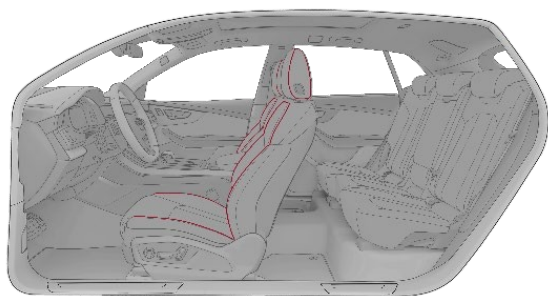

Cenas EUR ar PVN 21%

Kods	Q8	SQ8	RS Q8
YYA	0	-	0

Audi exclusive līnijas individuālajiem sēdekļiem

- sēdekļu un galvas balstu līniju krāsas izvēle no Audi exclusive pamatkrāsu un akcenta krāsu klāsta: Alabaster balta, Cognac brūna, Diamond sudraba, Havana brūna, Jet pelēka, Crimson sarkana, Ocean zila, melna, Alaska zila, Calendula dzeltena, Iguana zaļa