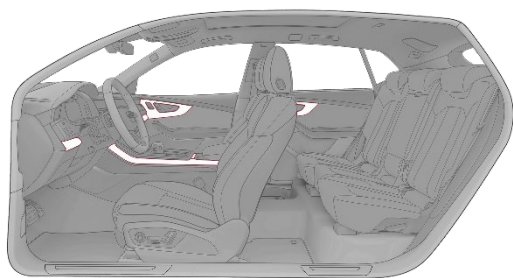

Cenas EUR ar PVN 21%

Kods

Q8

SQ8

RS Q8