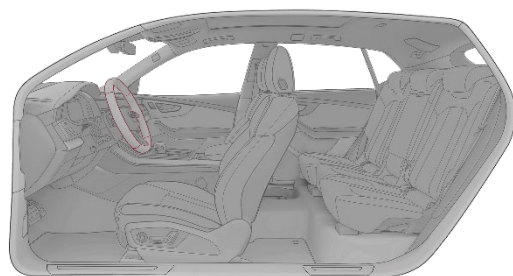

Cenas EUR ar PVN 21%

Kods	Q8	SQ8	RS Q8
YVU	894	894	894

Audi exclusive vadības ierīces ar ādas apdari, melnā krāsā

- stūre un pārnesumu pārslēga uzgalis ar ādas apdari melnā krāsā, Audi exclusive
- šuvju krāsas izvēle no Audi exclusive pamatkrāsu, akcenta krāsu un papildkrāsu klāsta: Alabaster balta, Cognac brūna, Diamond sudraba, Havana brūna, Jet pelēka, Crimson sarkana, Ocean zila, melna, Alaska zila, Calendula dzeltena, Iguana zaļa, Granite pelēka, Baikal zila un Habano brūna