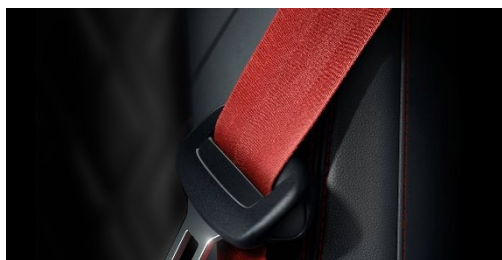

Kods	Q8	SQ8	RS Q8
YTO	1.698	1.698	1.698

Audi exclusive drošības jostas, krāsainas

- drošības jostu krāsas izvēle no Audi exclusive pamatkrāsu klāsta: Alabaster balta, Cognac brūna, Diamond sudraba, Havana brūna, Jet pelēka, Crimson sarkana, Ocean zila