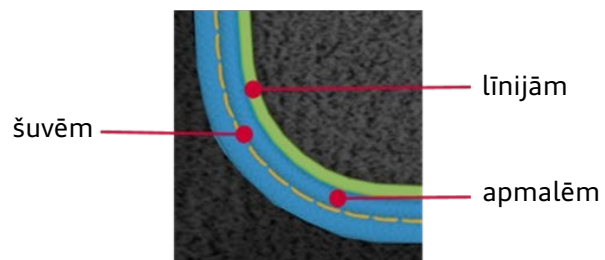

Audi exclusive ādas papildkrāsa

- instrumentu paneļa augšdaļai, vadības ierīcēm, durvju slidei un attiecīgajām šuvēm
- arī instrumentu paneļa augšdaļa un durvju slides Jet pelēkā, Crimson sarkanā, Ocean zilā vai melnā krāsā

Audi exclusive akcenta krāsas

- apmalēm, līnijām un šuvēm