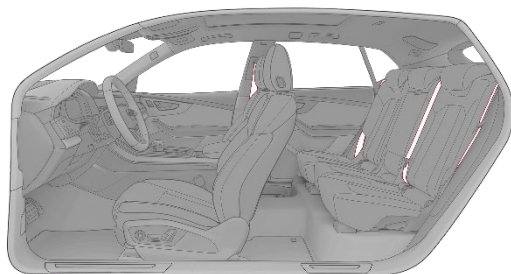

Cenas EUR ar PVN 21%

Kods	Q8	SQ8	RS Q8
YTO	1.698	1.698	1.698

Audi exclusive drošības jostas, krāsainas

- drošības jostu krāsas izvēle no Audi exclusive pamatkrāsu klāsta: Alabaster balta, Cognac brūna, Diamond sudraba, Havana brūna, Jet pelēka, Crimson sarkana, Ocean zila