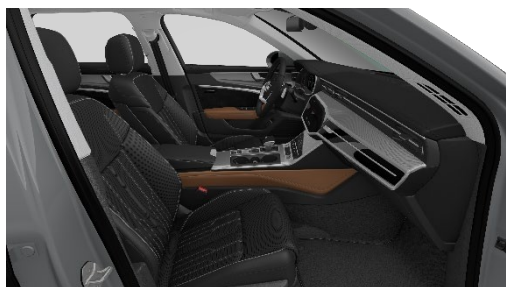

YTY	-	-	-	396
-----	---	---	---	-----

Cenas EUR ar PVN 21%

	Kods	A6 A6 Avant	A6 allroad quattro	S6 S6 Avant	RS 6 Avant
<p>Audi exclusive salona augšdaļas elementi no ādas</p> <ul style="list-style-type: none"> • durvju roku balstu, viduskonsoles un instrumentu paneļa un durvju sliežu smalkas Nappa ādas apdare • plastmasas stiprinājumi nav pieskaņotā krāsā, taču ir izvēlētajā salona krāsā • instrumentu panelim un durvju sliedēm melnā krāsā ir pieejama krāsaina šuvju apdare Granite pelēkā, Baikal zilā, Ocean zilā, Crimson sarkanā, Jet pelēkā vai melnā krāsā • durvju roku balstu un viduskonsoles apdares krāsas izvēle no Audi exclusive pamatkrāsu klāsta: Alabaster balta, Cognac, Diamond sudraba, Havana brūna, Jet pelēka, Crimson sarkana, Ocean zila, melna • papildus iespējams izvēlēties šuvju krāsu arī no Audi exclusive akcenta krāsu klāsta: Alaska zila, Calendula dzeltena, Iguana zaļa 	YSJ	2.830	2.830	2.830	2.830