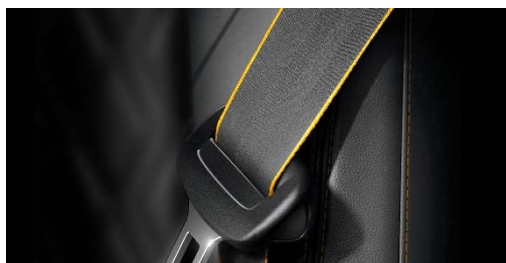

Cenas EUR ar PVN 21%

Kods	A6 A6 Avant	A6 allroad quattro	S6 S6 Avant	RS 6 Avant
YTQ	1.698	1.698	1.698	1.698

**Audi exclusive drošības jostas
melnā krāsā ar krāsainu malu**

- melnās drošības jostas malas individuālās krāsas izvēle no Audi exclusive akcenta krāsu klāsta: Alaska zila, Calendula dzeltena, Iguana zaļa
- piezīme: aizmugurējā vidējā drošības josta vienmēr ir melna