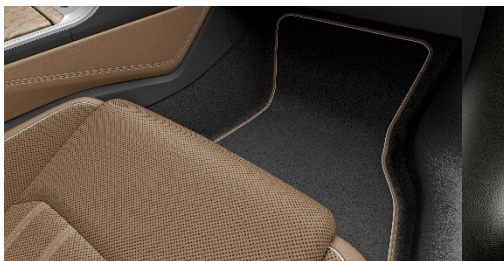

Cenas EUR ar PVN 21%

Kods	A6 A6 Avant	A6 allroad quattro	S6 S6 Avant	RS 6 Avant
YSR	487	487	487	487

Audi exclusive paklājiņi

- paklājiņi melnā krāsā
- paklājiņu, apmaļu, līniju un šuvju krāsas izvēle no Audi exclusive galveno un akcenta krāsu klāsta: Alabaster balta, Cognac, Diamond sudraba, Havana brūna, Jet pelēka, Crimson sarkana, Ocean zila, melna, Alaska zila, Calendula dzeltena, Iguana zaļa