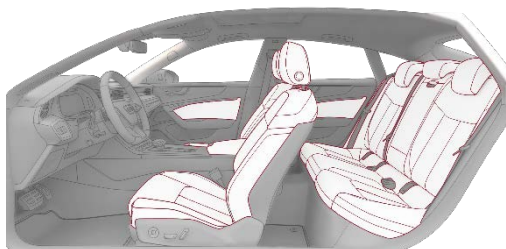

Cenas EUR ar PVN 21%

	Kods	A6 A6 Avant	A6 allroad quattro	S6 S6 Avant	RS 6 Avant
Audi exclusive Valcona ādas apšuvums un apdare • sēdekļu centrālie paneļi, sēdekļu sānu spilveni, galvas balsti un centrālais roku balsts priekšā no Valcona ādas • Dinamica mikrošķiedras durvju apdares ieliktni • plastmasas stiprinājumi nav pieskaņotā krāsā, taču ir izvēlētajā salona krāsā • ādas, Dinamica un šuvju krāsas izvēle no Audi exclusive pamatkrāsu klāsta: Alabaster balta, Cognac, Diamond sudraba, Havana brūna, Jet pelēka, Crimson sarkana, Ocean zila, melna • papildus iespējams izvēlēties šuvju krāsu arī no Audi exclusive akcenta krāsu klāsta: Alaska zila, Calendula dzeltena, Iguana zaļa	YZ1	3.679	3.679	3.679	3.679