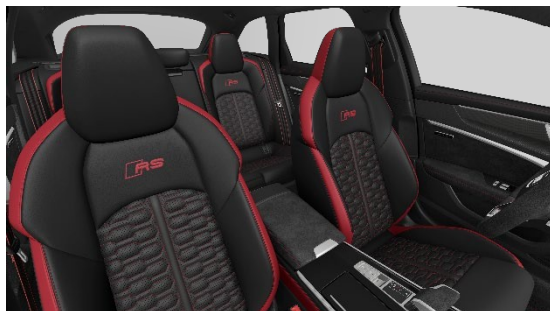

Cenas EUR ar PVN 21%

Kods	A6 A6 Avant	A6 allroad quattro	S6 S6 Avant	RS 6 Avant

Izšūti Audi exclusive RS logotipi uz priekšējiem sēdekļiem

- šuvju krāsas izvēle no Audi exclusive galveno un akcenta krāsu klāsta: Alabaster balta, Cognac, Diamond sudraba, Havana brūna, Jet pelēka, Crimson sarkana, Ocean zila, melna, Alaska zila, Calendula dzeltena, Iguana zaļa un papildus krāsām no RS dizaina pakas: pelēka, sarkana un zila

YTY	-	-	-	396